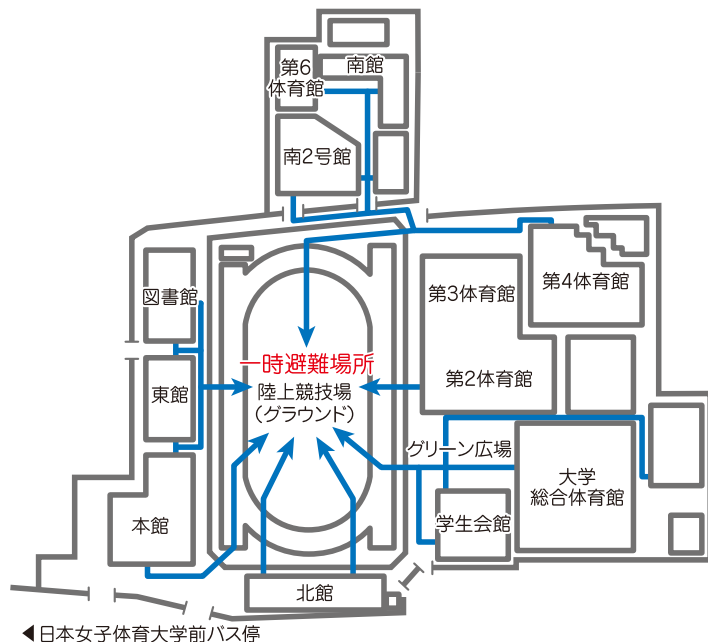

- 各種運動場設計・見積・施工
- 体育館器具設計・見積・施工
- 体育館床設計・見積・施工
- グラウンド保守サービス
- スポーツ用品全般販売

お口の恋人

○A機器・教育施設向け家具・オフィスサプライ

大國屋
OOKUNIYA

有限会社 大 国 屋

〒166-0013 東京都杉並区堀ノ内3-52-26

TEL 03-3311-9103 FAX 03-3311-8999 <http://www.ookuniya.jp>

本社・杉並／国士館大学店

提携校 特別割引料金

通常学生料金より

普通車

27,000円割引!

- ・京王線柴崎駅から徒歩5分
- ・つつじヶ丘駅から無料送迎バス5分
- ・調布駅、小田急線粕江駅から無料送迎バス運行中!

公認調布自動車学校

東京都公安委員会指定
東京都調布市菊野台1-34-1

お問い合わせは
TEL 042-485-3311

平日・土 8:30~17:00

ご来店お待ちしております!

イベント開催中に地震が発生したら…

★本学の一時避難場所は陸上競技場です。

○大きな揺れを感じたら

- ・持ち物で頭を覆ってください（落下物から身を守ってください）。
- ・揺れている間は冷静に対処（揺れがおさまるまで待機）してください。
- ・全校放送や誘導係員の指示に従って、落ち着いて避難してください。