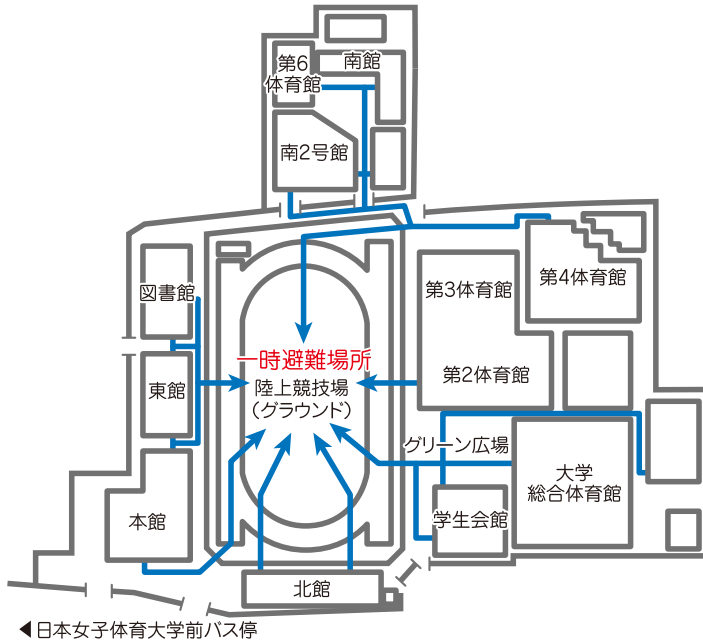

イベント開催中に地震が発生したら…

★本学の一時避難場所は陸上競技場です。

○大きな揺れを感じたら

- ・持ち物で頭を覆ってください(落下物から身を守ってください)。
- ・揺れている間は冷静に対処(揺れがおさまるまで待機)してください。
- ・全校放送や誘導係員の指示に従って、落ち着いて避難してください。

○避難の際には以下のことに注意してください。

- ・物が落ちてくる可能性があるため、持ち物で頭を覆ってください。
- ・停電が発生している際は、誘導灯を目印に避難してください。
- ・火災が発生した場合には、ハンカチで口を塞ぎ、姿勢を低くして移動してください。

バス時刻表(土・日)

日本女子体育大学前(小田急バス)

吉祥寺駅行き

13	10	22	34	46	58
14	10	22	34	47	59
15	11	23	35	47	59
16	11	23	35	47	59
17	11	23	35	47	59
18	11	22	34	46	59

千歳烏山駅北口行き

13	00	12	24	36	48
14	00	12	25	37	48
15	01	13	25	37	48
16	01	13	25	37	48
17	01	13	25	37	48
18	00	12	24	37	48