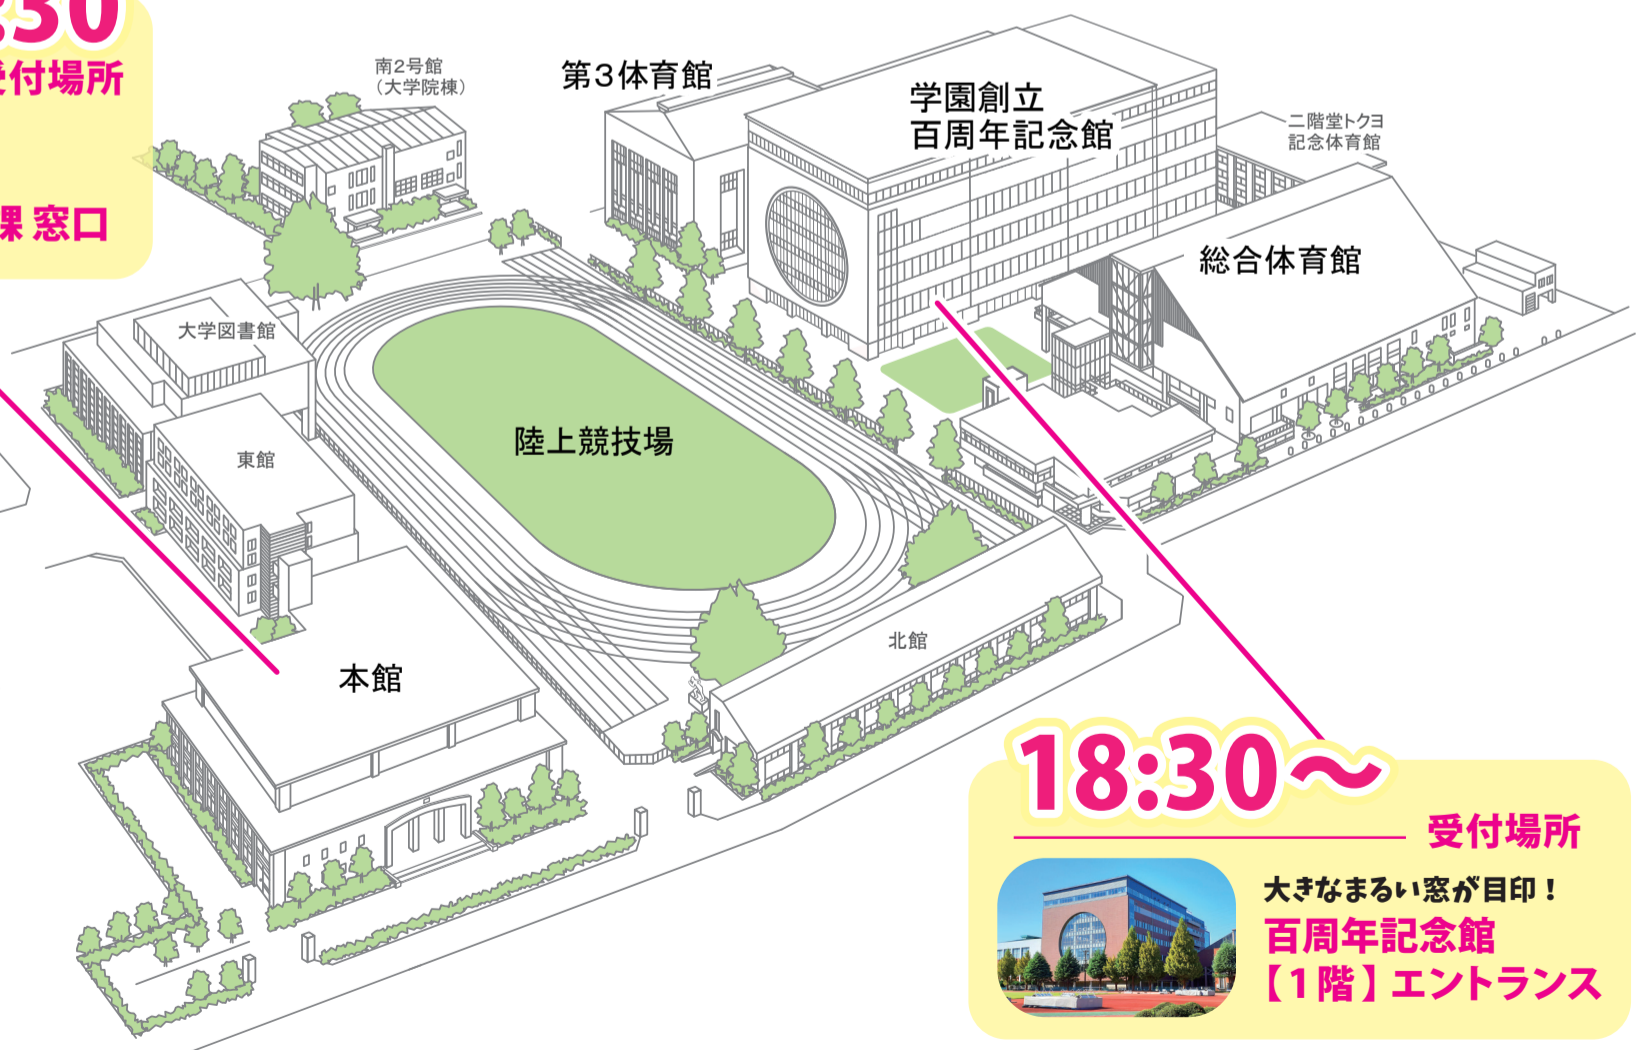

## 当日の受付場所のご案内

**16:00~18:30**

受付場所

正門入ってすぐ  
**本館【1階】**  
入試・広報課 窓口

大学公式キャラクター  
ニチジョイ

**18:30~**

受付場所

大きなまるい窓が目印!  
**百周年記念館**  
【1階】エントランス

**ご注意ください!**

**ご来場時間によって受付場所が変わります!**

当日、時間内は自由に見学が可能です。  
ご来校されましたらまずは受付をお済ませください。